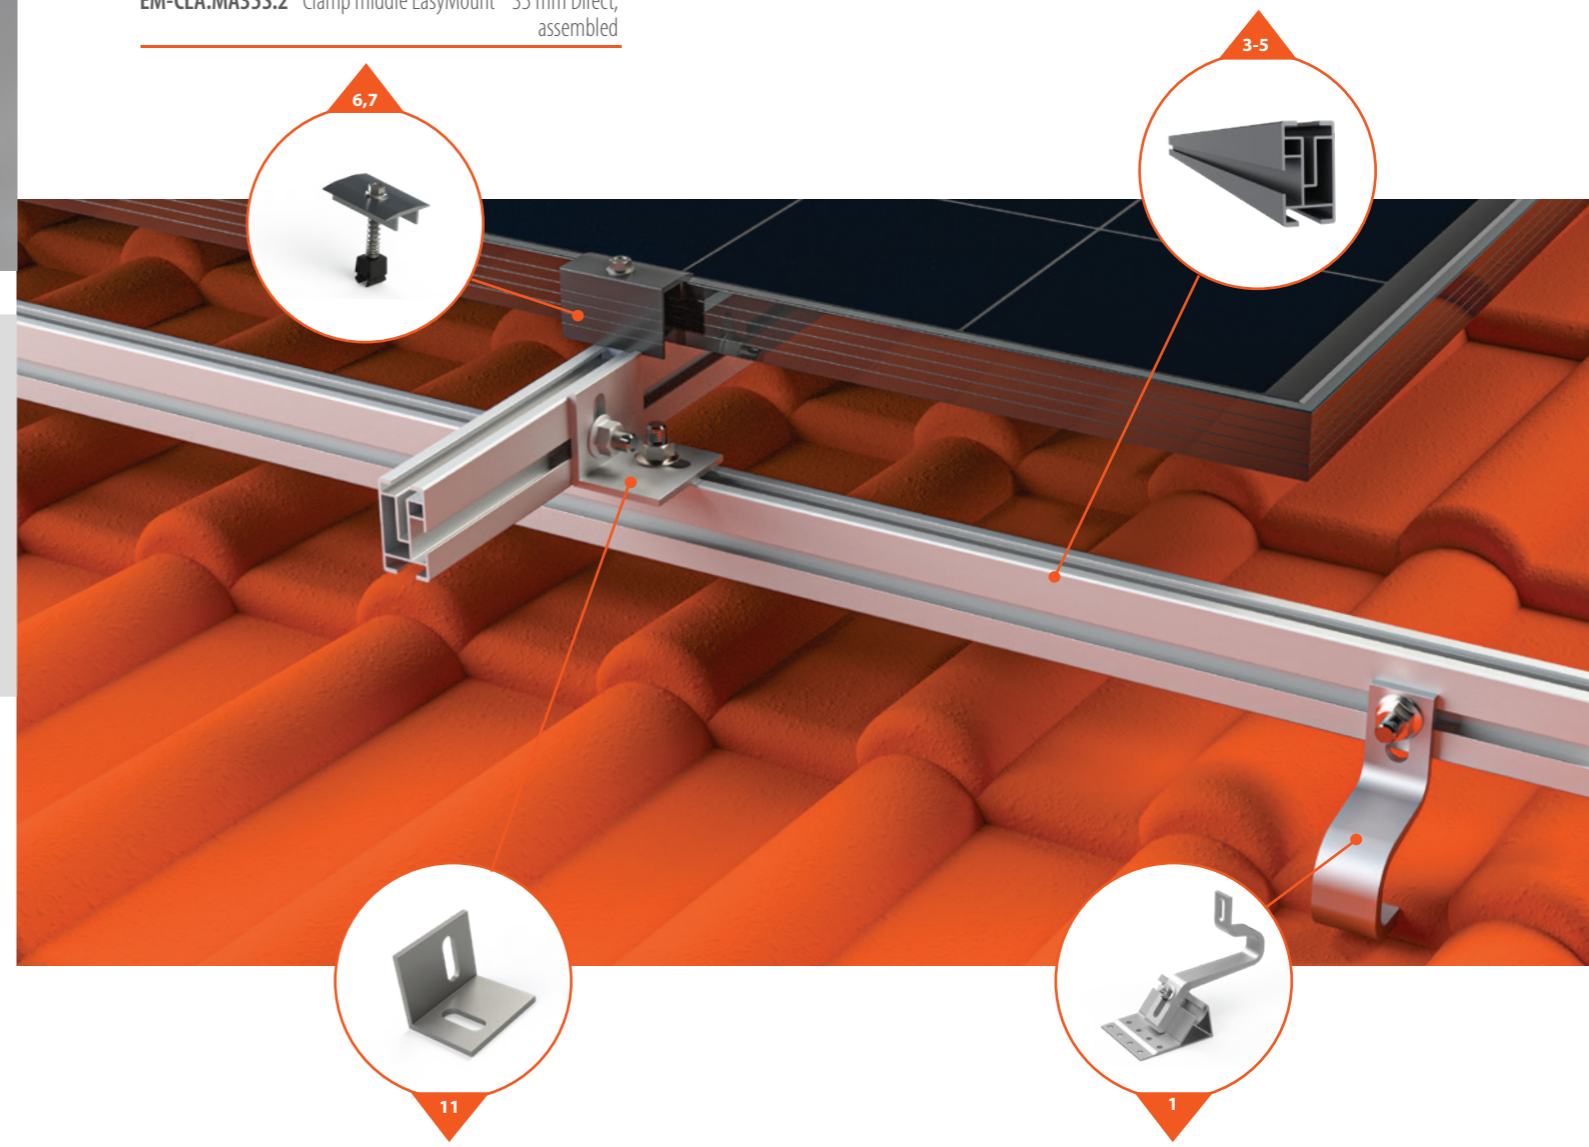

System komponenter

Klemmerne er fastgjort direkte på skinner og kræver ingen endemøtrik. De kan kun løsnes med værktøj, så de tilbyder langsigtet sikkerhed og stabilitet.

EM-CLA.EA35S.2 Clamp end EasyMount™ 35 mm Direct, assembled

EM-CLA.MA35S.2 Clamp middle EasyMount™ 35 mm Direct, assembled

EasyMount™ 48 profilerne forbinder hovedrammerne. Der er tre riller i profilerne der hver især passer til de resterende komponenter i systemet.

SEK-48_27_2200 EasyMount™ 48 x 27 x 2200 mm
SEK-48_27_5400 EasyMount™ 48 x 27 x 5400 mm

Connecteren øger yderligere brugbarheden af Home Hook løsningen. Den gør det muligt at ændre solcellernes orientering samt at øge konstruktionens højde over tagoverfladen yderligere.

SEK-EMLC Connector L EasyMount™

Den justerbare krog er en universel løsning, der passer til de fleste typer tagsten. Den har tre justeringspunkter: i bunden (så den passer til de fleste monteringskinner) øverst (så den retter potentielle tagujævnheder), og vandret via glidefunktionen (så den passer ind i tagstenen).